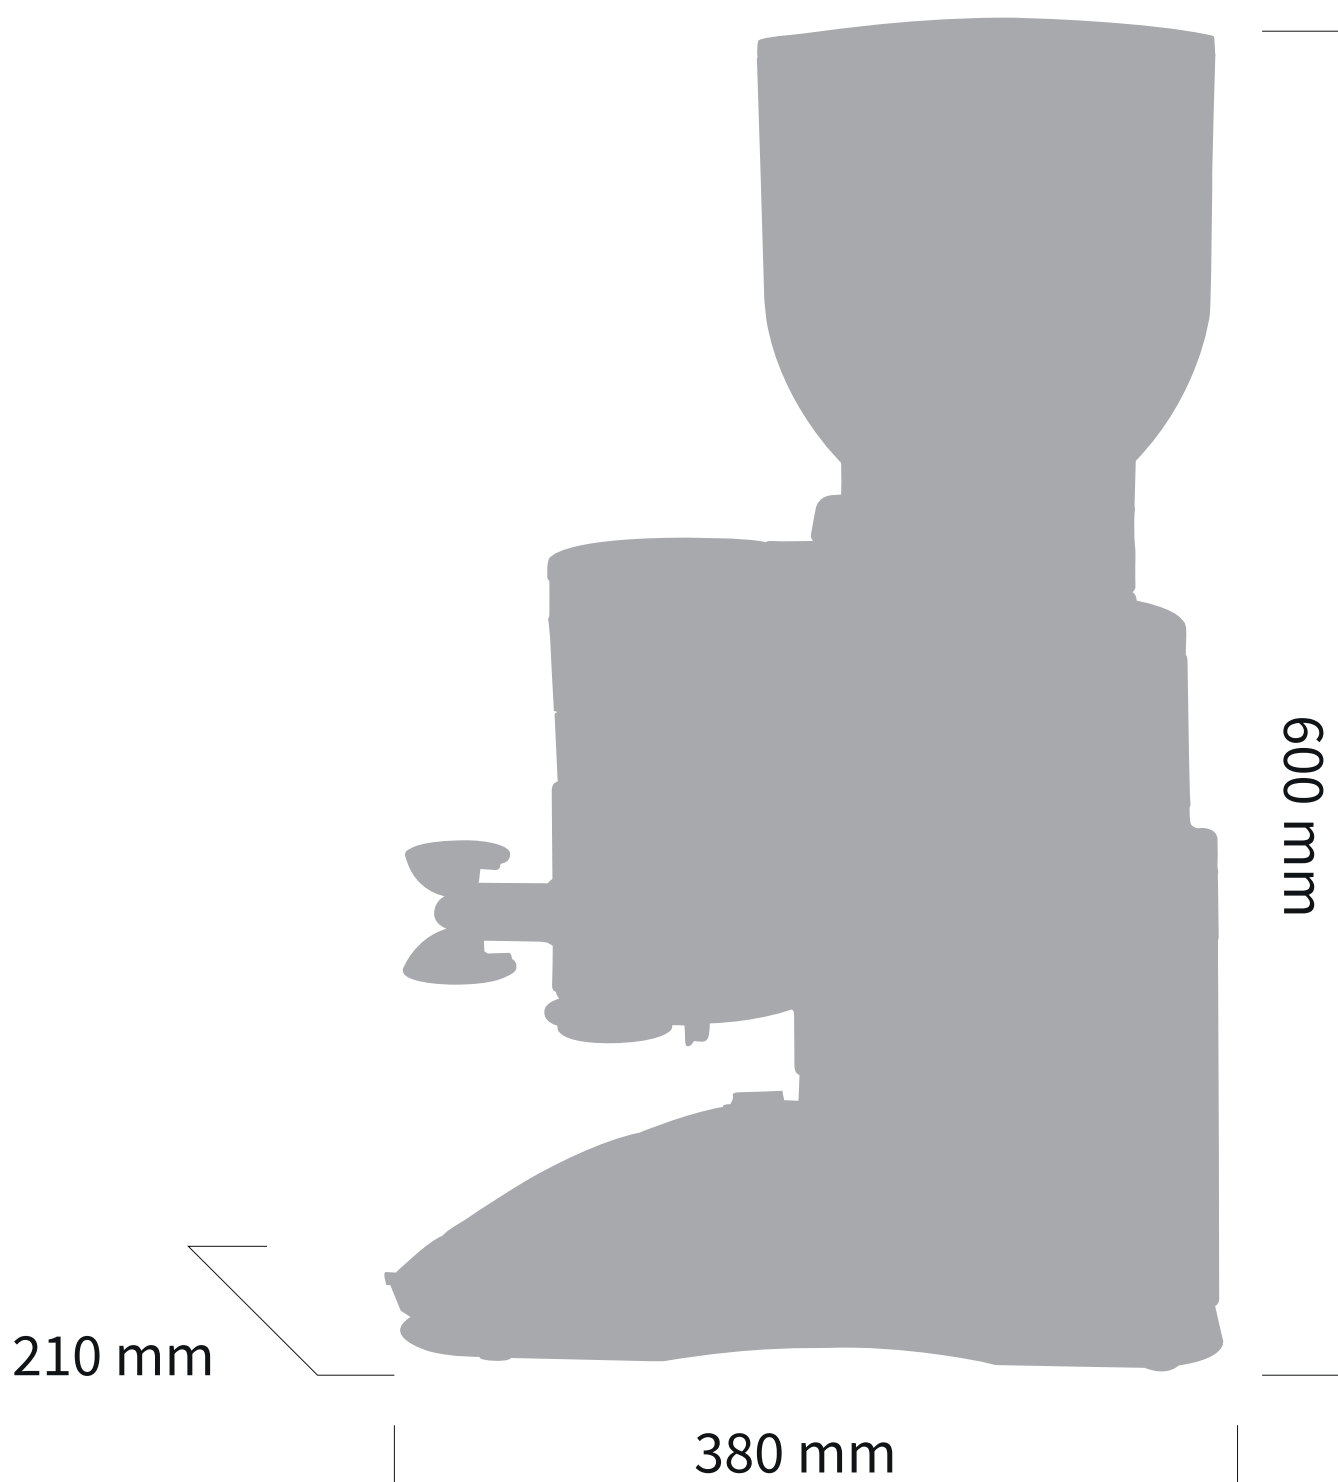

Technický list

Technický výkres

Mlýnek na kávu mechanické počítadlo 2 kg

Model

Sap kód

00012473

MARFIL

Skupina artiklů

Mlýnky na kávu